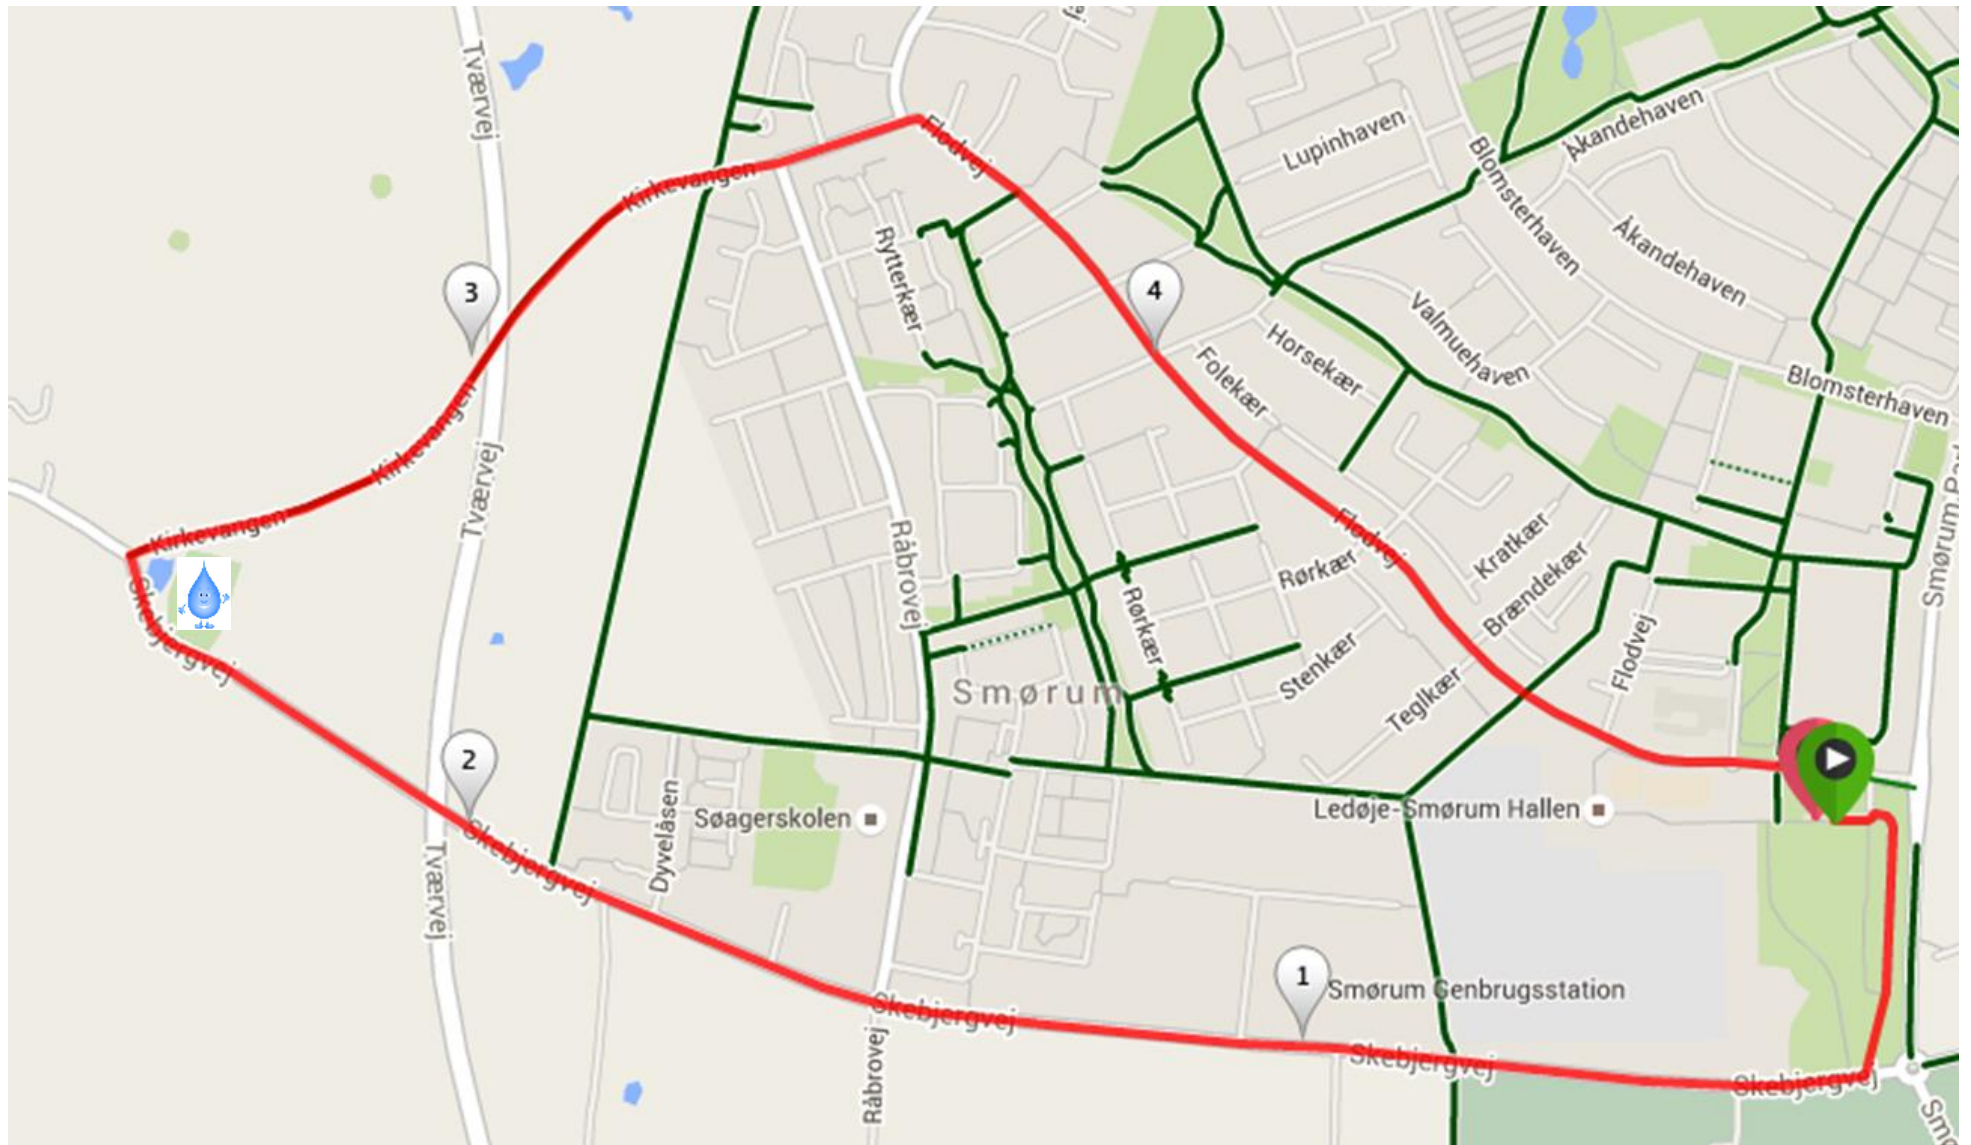

Landsbyløbet - 5 km

Væskedepot (2,5 km)